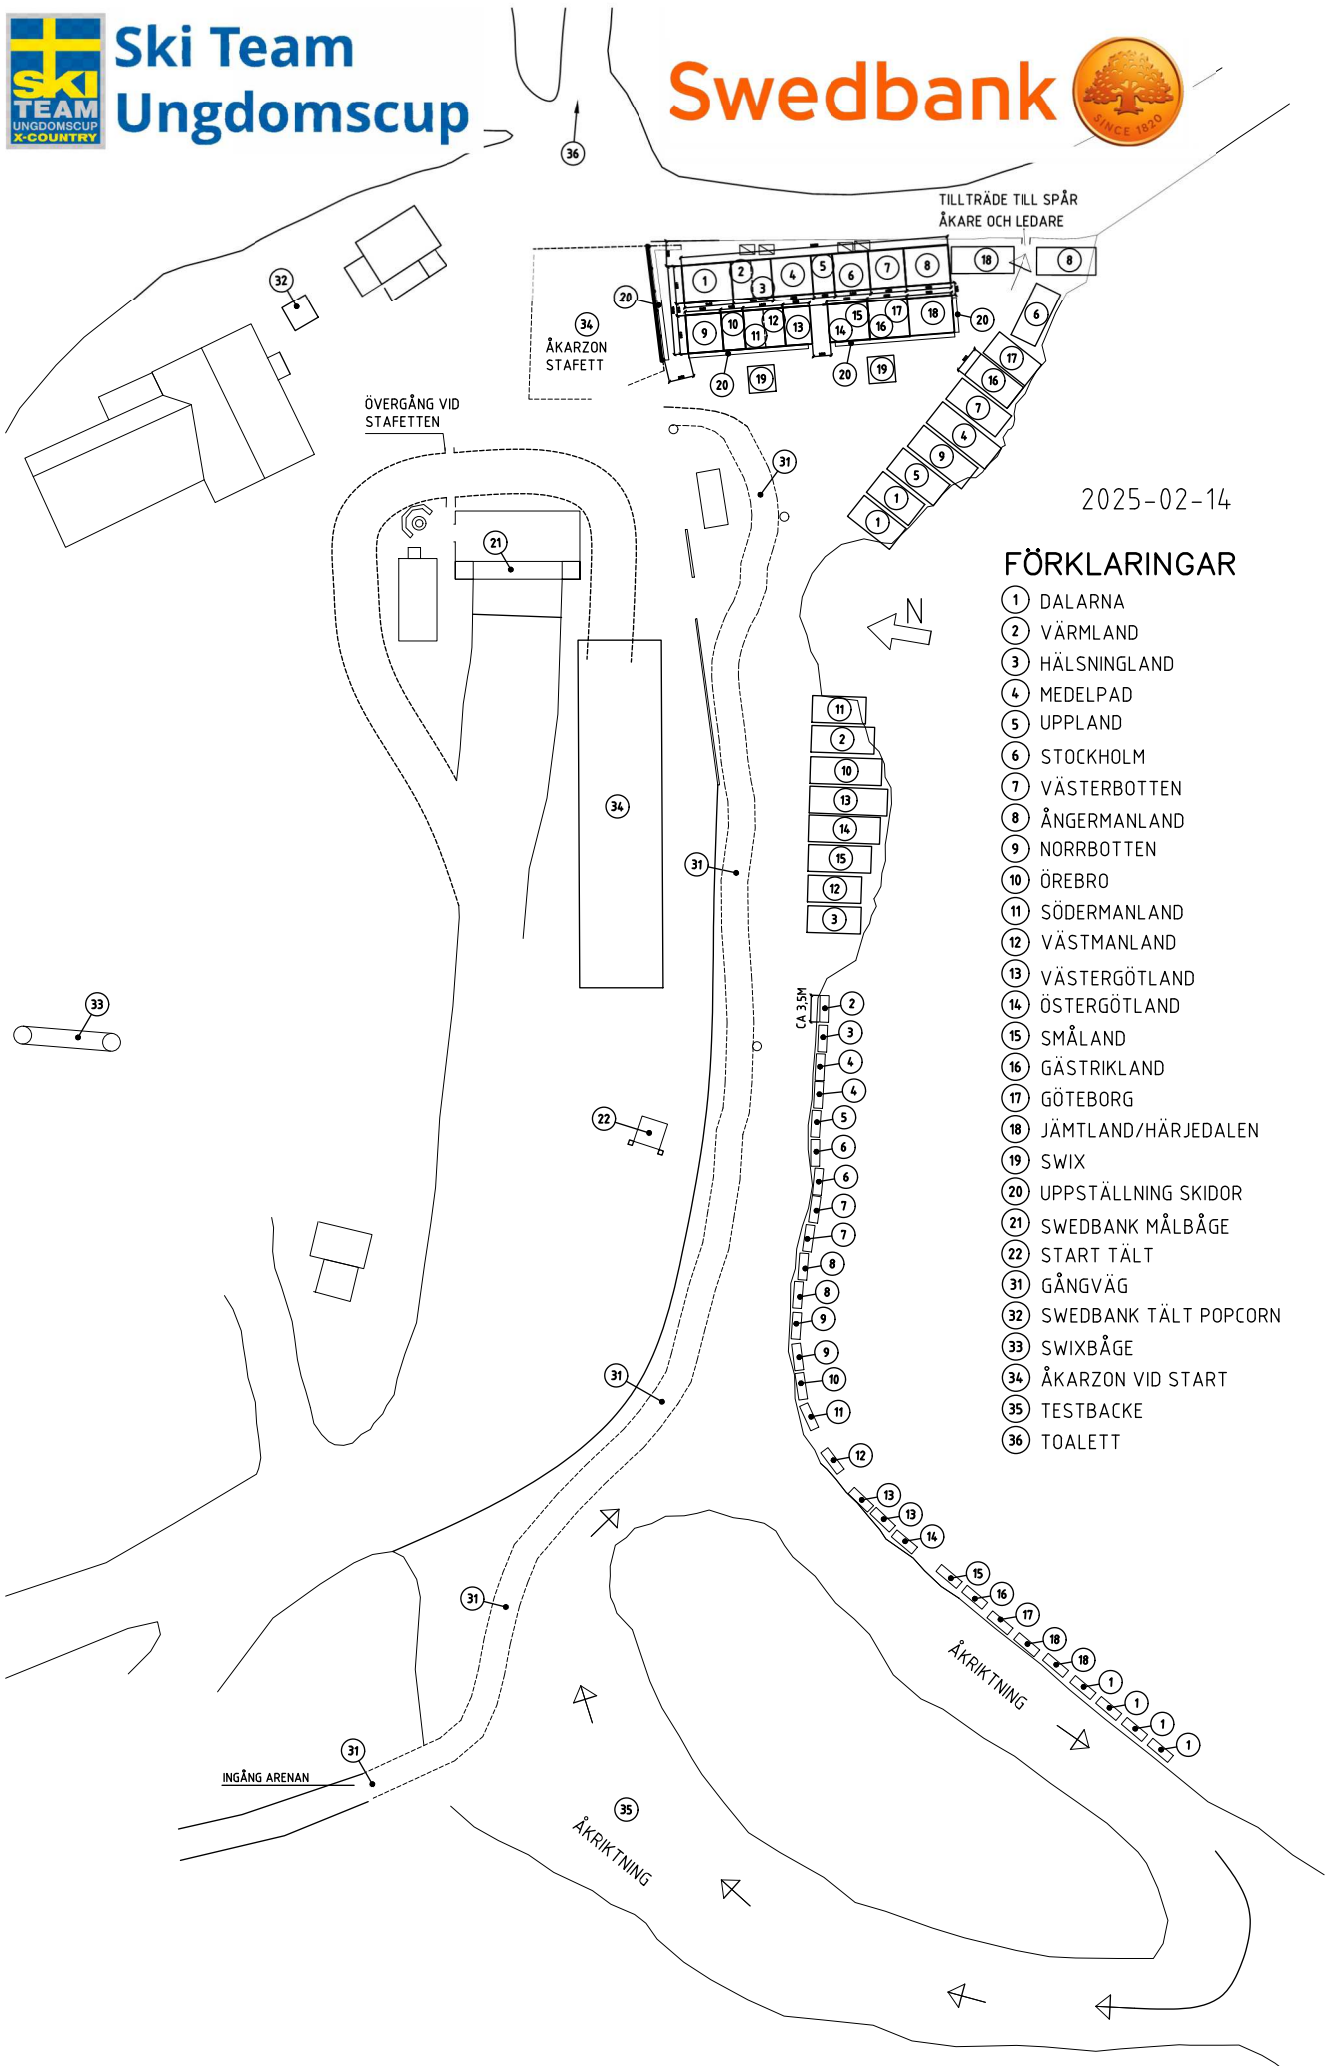

**Ski Team  
Ungdomscup**

**Swedbank** 

2025-02-14

**FÖRKLARINGAR**

- ① DALARNA
- ② VÄRMLAND
- ③ HÄLSNINGLAND
- ④ MEDELPAD
- ⑤ UPPLAND
- ⑥ STOCKHOLM
- ⑦ VÄSTERBOTTEN
- ⑧ ÅNGERMANLAND
- ⑨ NORRBOTTEN
- ⑩ ÖREBRO
- ⑪ SÖDERMANLAND
- ⑫ VÄSTMANLAND
- ⑬ VÄSTERGÖTLAND
- ⑭ ÖSTERGÖTLAND
- ⑮ SMÅLAND
- ⑯ GÄSTRIKLAND
- ⑰ GÖTEBORG
- ⑱ JÄMTLAND/HÄRJEDALEN
- ⑲ SWIX
- ⑳ UPPSTÄLLNING SKIDOR
- ㉑ SWEDBANK MÅLBÅGE
- ㉒ START TÅLT
- ㉓ GÅNGVÄG
- ㉔ SWEDBANK TÅLT POPCORN
- ㉕ SWIXBÅGE
- ㉖ ÅKARZON VID START
- ㉗ TESTBACKE
- ㉘ TOALETT